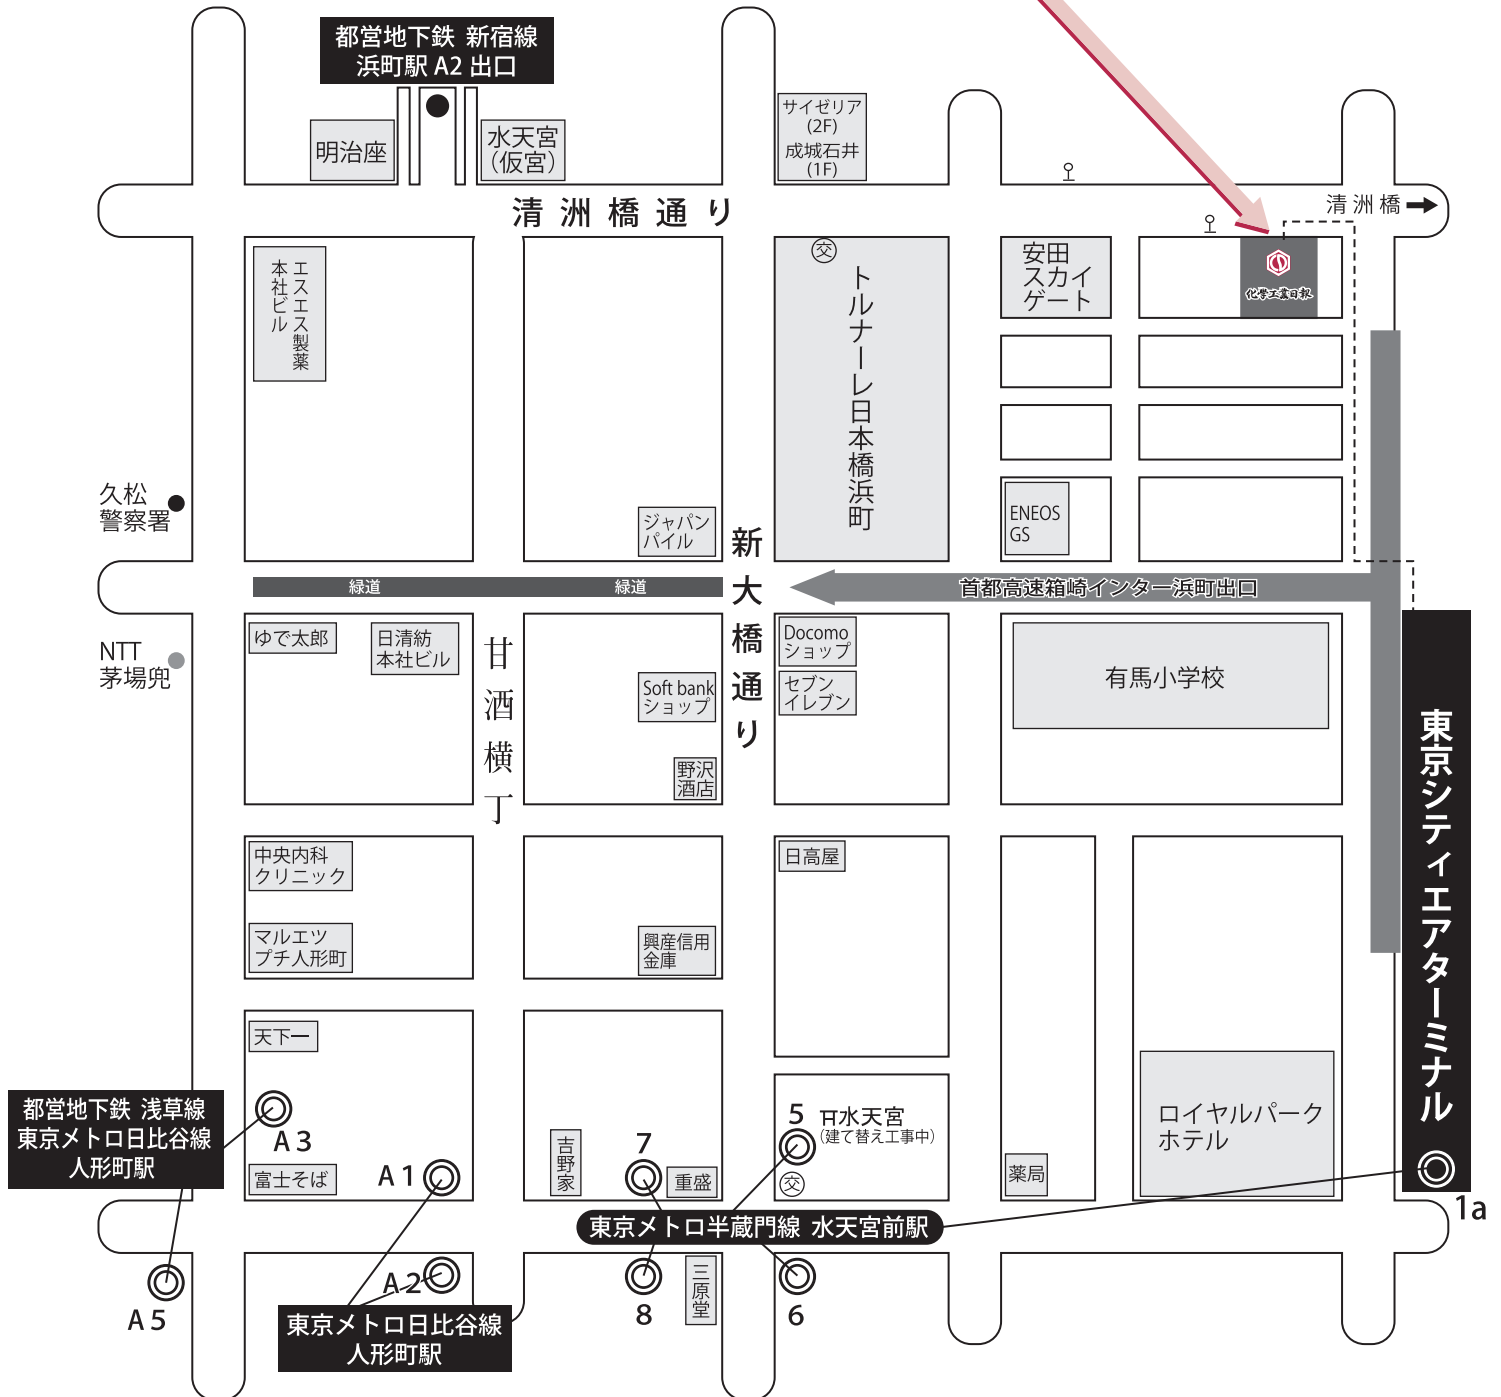

●ご案内図

化学工業日報社

〒103-8485 東京都中央区日本橋浜町 3-16-8

TEL 03-3663-7931 FAX 03-3663-2330

<http://www.kagakukogyonippo.com/>

★交通

- ◇ 都営新宿線 浜町駅より徒歩7分 (A2 出口)
- ◇ 都営浅草線 人形町駅より徒歩15分 (A3 出口)
- ◇ 半蔵門線 水天宮前駅より徒歩5分 (1a 出口)
- ◇ 日比谷線 人形町駅より徒歩10分 (A1 出口)
- ◇ 都バス秋葉原より葛西行き清洲橋停留所前

※東京メトロ半蔵門線水天宮前駅をご利用の方は、東京シティエアーミナル方面改札を出て (1a 方面) シティエアーミナル内を通行して来社されると便利です。